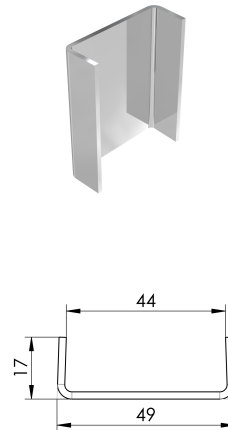

Stirnwand zu Dreifach-Schlitzaufsatz

Produktinformationen

■ Edelstahl 1.4301

Technische Daten zum Artikel

Höhe	80 mm
Länge	17 mm
Breite	48 mm
kg	0
Art.Nr.	2087231