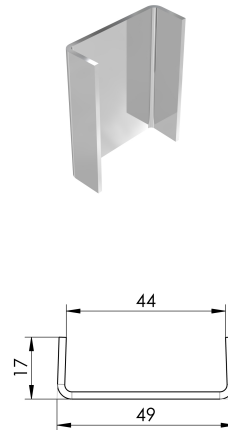

Stirnwand zu Dreifach-Schlitzaufsatz

Produktinformationen

■ Edelstahl 1.4301

Technische Daten zum Artikel

Höhe	120 mm
Länge	17 mm
Breite	48 mm
kg	0,1
Art.Nr.	2087233