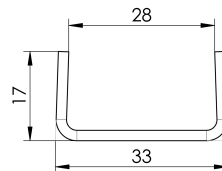

## Stirnwand zu Schlitzaufsatzelement

### Technische Daten zum Artikel

Höhe	120 mm
Länge	17 mm
Breite	32 mm
kg	0,1
Art.Nr.	2087246