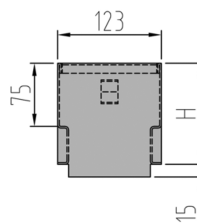

### Technische Daten zum Artikel

Höhe	100 mm
Länge	500 mm
Breite	123 mm
kg	3,6
Art.Nr.	2087254