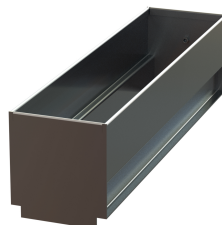

### Produktinformationen

■ Edelstahl 1.4301

### Technische Daten zum Artikel

Höhe	100 mm
Länge	500 mm
Breite	123 mm
kg	3,6
Art.Nr.	2087254