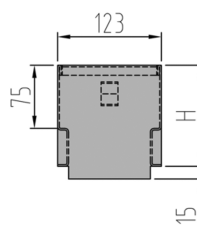

Serviceelement zu Schlitzaufsatzelement

Produktinformationen

- Edelstahl 1.4301

Technische Daten zum Artikel

Höhe	120 mm
Länge	500 mm
Breite	123 mm
kg	4,2
Art.Nr.	2087255