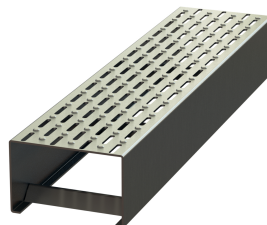

## Längsschlitzrost begehbar

### Produktinformationen

- Edelstahl 1.4301
- Belastungsklasse A 15 gemäss SN EN 1433

### Technische Daten zum Artikel

Mass	Schlitzweite 25/5
Länge	75 mm
Breite	500 mm
Höhe	110 mm
kg	3,3
Art.Nr.	2087258