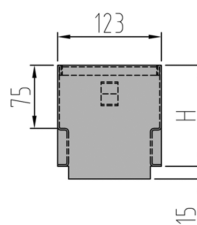

Serviceelement zu Schlitzaufsatzelement

Produktinformationen

■ Edelstahl 1.4301

Technische Daten zum Artikel

Höhe	80 mm
Länge	500 mm
Breite	173 mm
kg	3,3
Art.Nr.	2087260