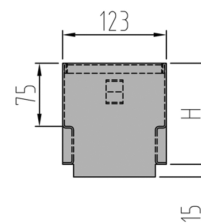

Serviceelement zu Schlitzaufsatzelement

Produktinformationen

■ Edelstahl 1.4301

Technische Daten zum Artikel

Höhe	120 mm
Länge	500 mm
Breite	173 mm
kg	4,3
Art.Nr.	2087262