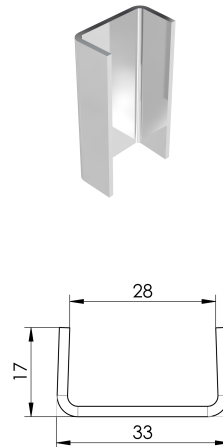

## Stirnwand zu Schlitzaufsatzelement

### Technische Daten zum Artikel

Höhe	60 mm
Länge	17 mm
Breite	32 mm
kg	0
Art.Nr.	2087271