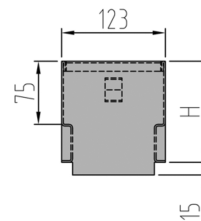

Serviceelement zu Schlitzaufsatzelement

Produktinformationen

■ Edelstahl 1.4301

Technische Daten zum Artikel

Höhe	60 mm
Länge	500 mm
Breite	123 mm
kg	3,1
Art.Nr.	2087276