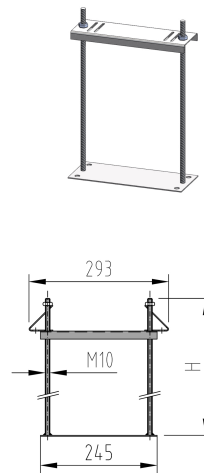

Multifix Einbauhilfe

Produktinformationen

Technische Daten zum Artikel

Höhe	530 mm
Breite	245 mm
Deckenstärke	550 mm
kg	1,5
Art.Nr.	2087324