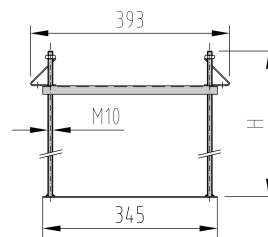

## Multifix Einbauhilfe Breite 345 mm

### Technische Daten zum Artikel

Höhe	530 mm
Breite	345 mm
Deckenstärke	550 mm
kg	1,7
Art.Nr.	2087457