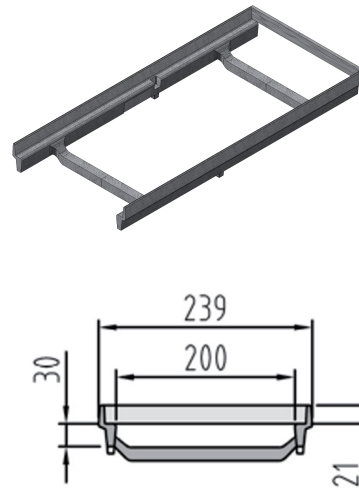

## 2-Phasen-Aufsatzelement Anfangs- und Endelement

### Technische Daten zum Artikel

Länge	505 mm
Breite	239 mm
kg	3,6
Art.Nr.	2087495