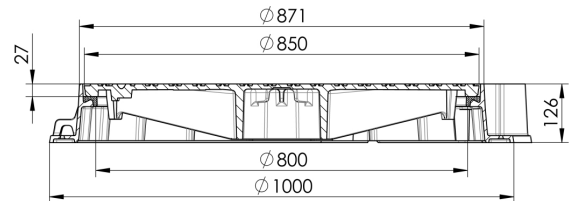

Mit Flanschrahmen

Produktinformationen

- Vollguss-Deckel
- Belastungsklasse D 400
- Gemäss Norm SN EN 124
- Mit Schriftfeld
- Mit dämpfender Spezialeinlage
- Leichte Bedienung
- Mit Scharnier aufklappbar
- Optional mit Vorreiberverschluss

Technische Daten zum Artikel

Typ	1D80.11.81
Klasse	D 400
Nennweite	800
Ausführung	Mit Aushebevorrichtung
Öffnungshilfe	Ohne
kg	119,0
Stk./Pal.	6
Art.Nr.	2089544