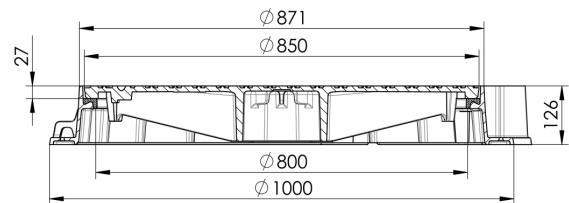

Mit Flanschfussrahmen

Produktinformationen

- Vollguss-Deckel
- Belastungsklasse D 400
- Gemäss Norm SN EN 124
- Mit Schriftfeld
- Mit dämpfender Spezialeinlage
- Leichte Bedienung
- Mit Scharnier aufklappbar
- Optional mit Vorreiberverschluss

Technische Daten zum Artikel

Typ	1D80.11.82
Klasse	D 400
Nennweite	800
Verriegelung	X
Ausführung	Mit Aushebevorrichtung
Öffnungshilfe	Ohne
kg	120,0
Stk./Pal.	6
Art.Nr.	2089545