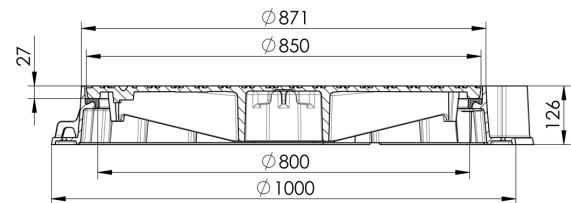

Mit Flanschrahmen

Produktinformationen

- Vollguss-Deckel
- Belastungsklasse D 400
- Gemäss Norm SN EN 124
- Mit Schriftfeld
- Mit dämpfender Spezialeinlage
- Leichte Bedienung
- Mit Scharnier aufklappbar
- Optional mit Vorreiberverschluss

Technische Daten zum Artikel

Typ	1D80.11.85
Klasse	D 400
Nennweite	800
Verriegelung	X
Ausführung	Mit Aushebevorrichtung
Öffnungshilfe	Mit Gasdruckfeder
kg	122,0
Stk./Pal.	6
Art.Nr.	2089546