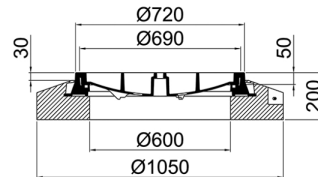

BEGU-Deckel

Produktinformationen

- BEGU-Deckel
- Belastungsklasse F 900
- Gemäss Norm SN 640366/SN EN 124
- Ohne Lüftungsöffnung
- Mit Schriftfeld
- Mit Drehsicherung
- Stufenlos höhenverstellbar bis 60 mm, NIVOPLAN
- Mit allen handelsüblichen Hebegeräten hochziehbar

Technische Daten zum Artikel

Typ	2F60.33.11
Nennweite	600
Aushebeöffnung	Pickelloch
kg	311,0
Stk./Pal.	4
Art.Nr.	2089658