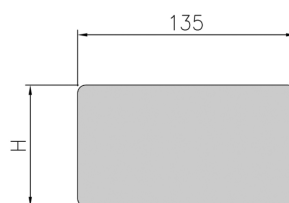

Stirnwand verschweisst SR

Produktinformationen

Technische Daten zum Artikel

Zusatz	Für SR 075
kg	0,3
Art.Nr.	2090625