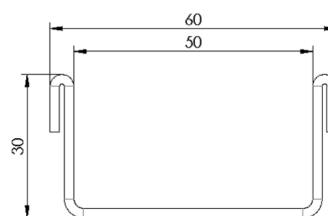

Balkonrinne

Produktinformationen

- Edelstahl 1.4301
- Ohne Rost
- Belastungsklasse A 15 gemäss SN EN 1433, siehe ACO Einbauanleitung

Technische Daten zum Artikel

Höhe	30 mm
kg	2,0
Art.Nr.	2090661