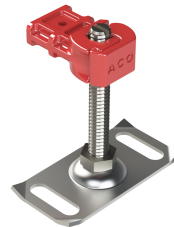

Einbaustützen

Produktinformationen

Technische Daten zum Artikel

Höhe	Inkl. Kunststoffhalter 110 mm
kg	0,1
Art.Nr.	2090873