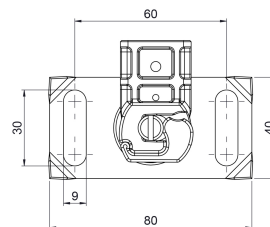

Einbaustützen

Produktinformationen

Technische Daten zum Artikel

Höhe	Inkl. Kunststoffhalter 110 mm
kg	0,1
Art.Nr.	2090873