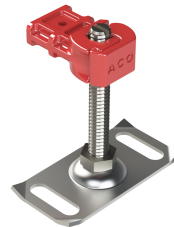

Einbaustützen

Produktinformationen

Technische Daten zum Artikel

Höhe	Inkl. Kunststoffhalter 170 mm
kg	0,1
Art.Nr.	2090874