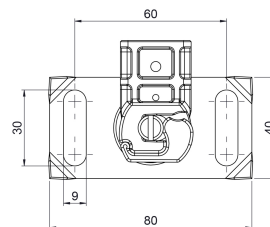

Einbaustützen

Produktinformationen

Technische Daten zum Artikel

Höhe	Inkl. Kunststoffhalter 170 mm
kg	0,1
Art.Nr.	2090874