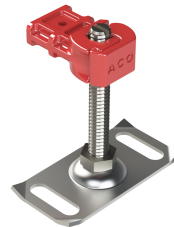

## Einbaustützen

### Technische Daten zum Artikel

Höhe	Inkl. Kunststoffhalter 250 mm
kg	0,1
Art.Nr.	2090875