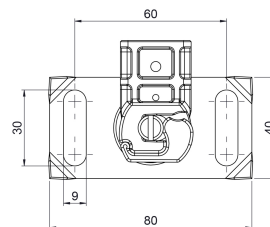

## Einbaustützen

### Technische Daten zum Artikel

Höhe	Inkl. Kunststoffhalter 250 mm
kg	0,1
Art.Nr.	2090875