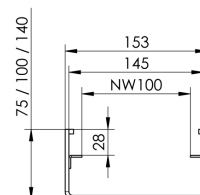

SDX 100

Produktinformationen

- Edelstahl 1.4301
- Gussroste geräuscharm mit dämpfender Einlage, arretierbar
- Nennweite 100
- Belastungsklassen A 15 - E 600 gemäss SN EN 1433, siehe ACO Einbauanleitung

Technische Daten zum Artikel

Typ	Edelstahlrinne SDX 100 / 075
Höhe	75 mm
Breite	153 mm
kg	10,2
Art.Nr.	2090895