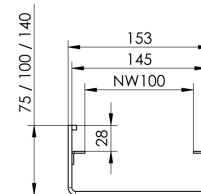

SDX 100

Produktinformationen

- Edelstahl 1.4301
- Gussroste geräuscharm mit dämpfender Einlage, arretierbar
- Nennweite 100
- Belastungsklassen A 15 - E 600 gemäss SN EN 1433, siehe ACO Einbauanleitung

Technische Daten zum Artikel

Typ	Edelstahlrinne SDX 100 / 100
Höhe	100 mm
Breite	153 mm
kg	11,8
Art.Nr.	2090896