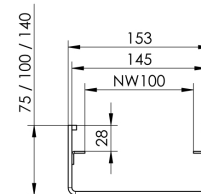

SDX 100

Produktinformationen

- Edelstahl 1.4301
- Gussroste geräuscharm mit dämpfender Einlage, arretierbar
- Nennweite 100
- Belastungsklassen A 15 - E 600 gemäss SN EN 1433, siehe ACO Einbauanleitung

Technische Daten zum Artikel

Typ	Edelstahlrinne SDX 100 / 140
Höhe	140 mm
Breite	153 mm
kg	14,4
Art.Nr.	2090897