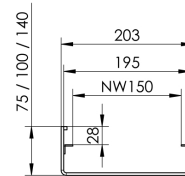

## SDX 150

### Produktinformationen

- Edelstahl 1.4301
- Gussroste geräuscharm mit dämpfender Einlage, arretierbar
- Nennweite 150
- Belastungsklassen A 15 - E 600 gemäss SN EN 1433, siehe ACO Einbauanleitung

### Technische Daten zum Artikel

Typ	Edelstahlrinne SDX 150 / 075
Höhe	75 mm
Breite	203 mm
kg	11,8
Art.Nr.	2090898