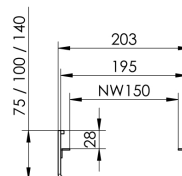

### Produktinformationen

- Edelstahl 1.4301
- Gussroste geräuscharm mit dämpfender Einlage, arretierbar
- Nennweite 150
- Belastungsklassen A 15 - E 600 gemäss SN EN 1433, siehe ACO Einbauanleitung

### Technische Daten zum Artikel

Typ	Edelstahlrinne SDX 150 / 100
Höhe	100 mm
Breite	203 mm
kg	13,4
Art.Nr.	2090899