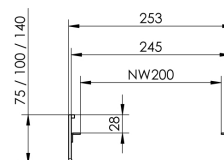

SDX 200

Produktinformationen

- Edelstahl 1.4301
- Gussroste geräuscharm mit dämpfender Einlage, arretierbar
- Nennweite 200
- Belastungsklassen A 15 - E 600 gemäss SN EN 1433, siehe ACO Einbauanleitung

Technische Daten zum Artikel

Typ	Edelstahlrinne SDX 200 / 075
Höhe	75 mm
Breite	253 mm
kg	13,4
Art.Nr.	2090901