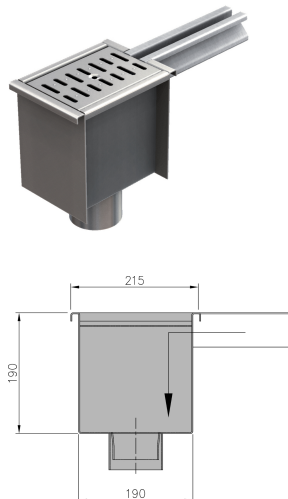

## Einlaufkasten mit Auslauf Typ 1

### Produktinformationen

- Edelstahl 1.4301

### Technische Daten zum Artikel

Zusatz	Vertikal, mit Geruchsverschluss
Durchmesser DN	89
kg	6,5
Art.Nr.	2090968