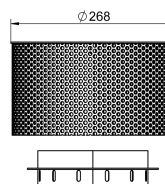

Drosseleinheit

Produktinformationen

- Edelstahl 1.4301
- Ø 90 - Ø 142

Technische Daten zum Artikel

kg	5,0
Art.Nr.	2091269