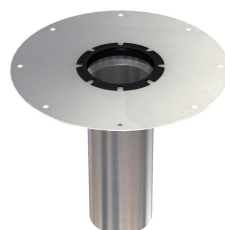

## Mit Klebeflansch

### Produktinformationen

- Edelstahl 1.4404
- Gemäss SN EN 1253, SIA 271
- Klebeflansch 150 mm
- Haltering

### Technische Daten zum Artikel

kg	7,8
Flansch	Klebeflansch 150 mm
Höhenverstellbar	42 - 380 mm
Art.Nr.	2091370