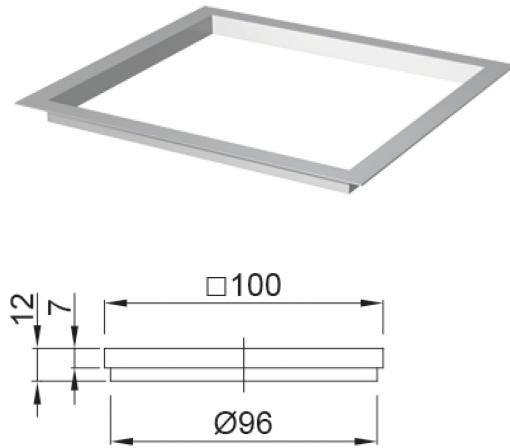

Ausgleichrahmen

Produktinformationen

■ Edelstahl

Technische Daten zum Artikel

kg	0
Art.Nr.	2091460