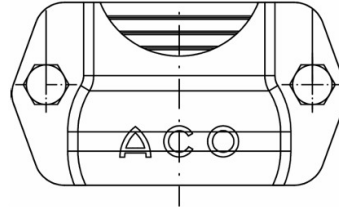

Sicherungsschelle mit Ausklinkung

Produktinformationen

- Mit Ausklinkung für Verbindung Rohr/
Abzweig

Technische Daten zum Artikel

kg	0,4
DN	70
Art.Nr.	2206541