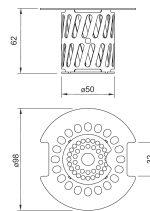

Schmutzfang

Produktinformationen

- Edelstahl 1.4404
- Gebeizt und passiviert

Technische Daten zum Artikel

kg	0,1
Art.Nr.	2208451