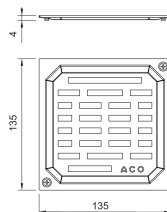

## Rost zu ClassicPoint 150 x 150

### Technische Daten zum Artikel

kg	0,2
Klasse	K 3
Rahmen	135 x 135 mm
Rost	Verschraubt
Typ	Slot
Art.Nr.	2208719