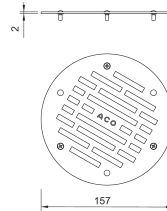

## Rost zu ClassicPoint Ø225

### Produktinformationen

- Edelstahl 1.4404
- Klasse K 3

### Technische Daten zum Artikel

kg	0,3
Klasse	K 3
Rahmen	Ø157 mm
Rost	Verschraubt
Typ	Slot
Art.Nr.	2208721