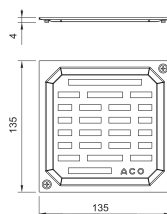

Rost zu ClassicPoint 150 x 150

Produktinformationen

- Edelstahl 1.4404
- Klasse K 3

Technische Daten zum Artikel

kg	0,2
Klasse	K 3
Rahmen	135 x 135 mm
Rost	Verschraubt
Typ	Quadrato
Art.Nr.	2208723