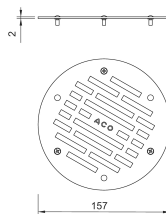

Rost zu ClassicPoint Ø225

Produktinformationen

- Edelstahl 1.4404
- Klasse K 3

Technische Daten zum Artikel

kg	0,3
Klasse	K 3
Rahmen	Ø157 mm
Rost	Verschraubt
Typ	Quadrato
Art.Nr.	2208725