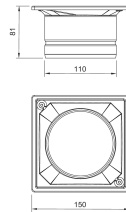

## Aufsatzstück 150 x 150 zu ClassicPoint mit Halterand & Verlängerung 2208783 & Dichtung 2208785

### Technische Daten zum Artikel

kg	0,6
Rahmen	150 x 150 mm
Höhe	81
Höhenverstellbar	8 - 45 mm
Art.Nr.	2209271