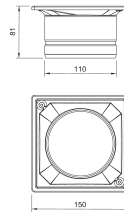

## Aufsatzstück 150 x 150 zu ClassicPoint mit Halterand & Verlängerung 2208783 & Dichtung 2208785

### Technische Daten zum Artikel

kg	0,7
Rahmen	150 x 150 mm
Höhe	117
Höhenverstellbar	44 -81 mm
Art.Nr.	2209275