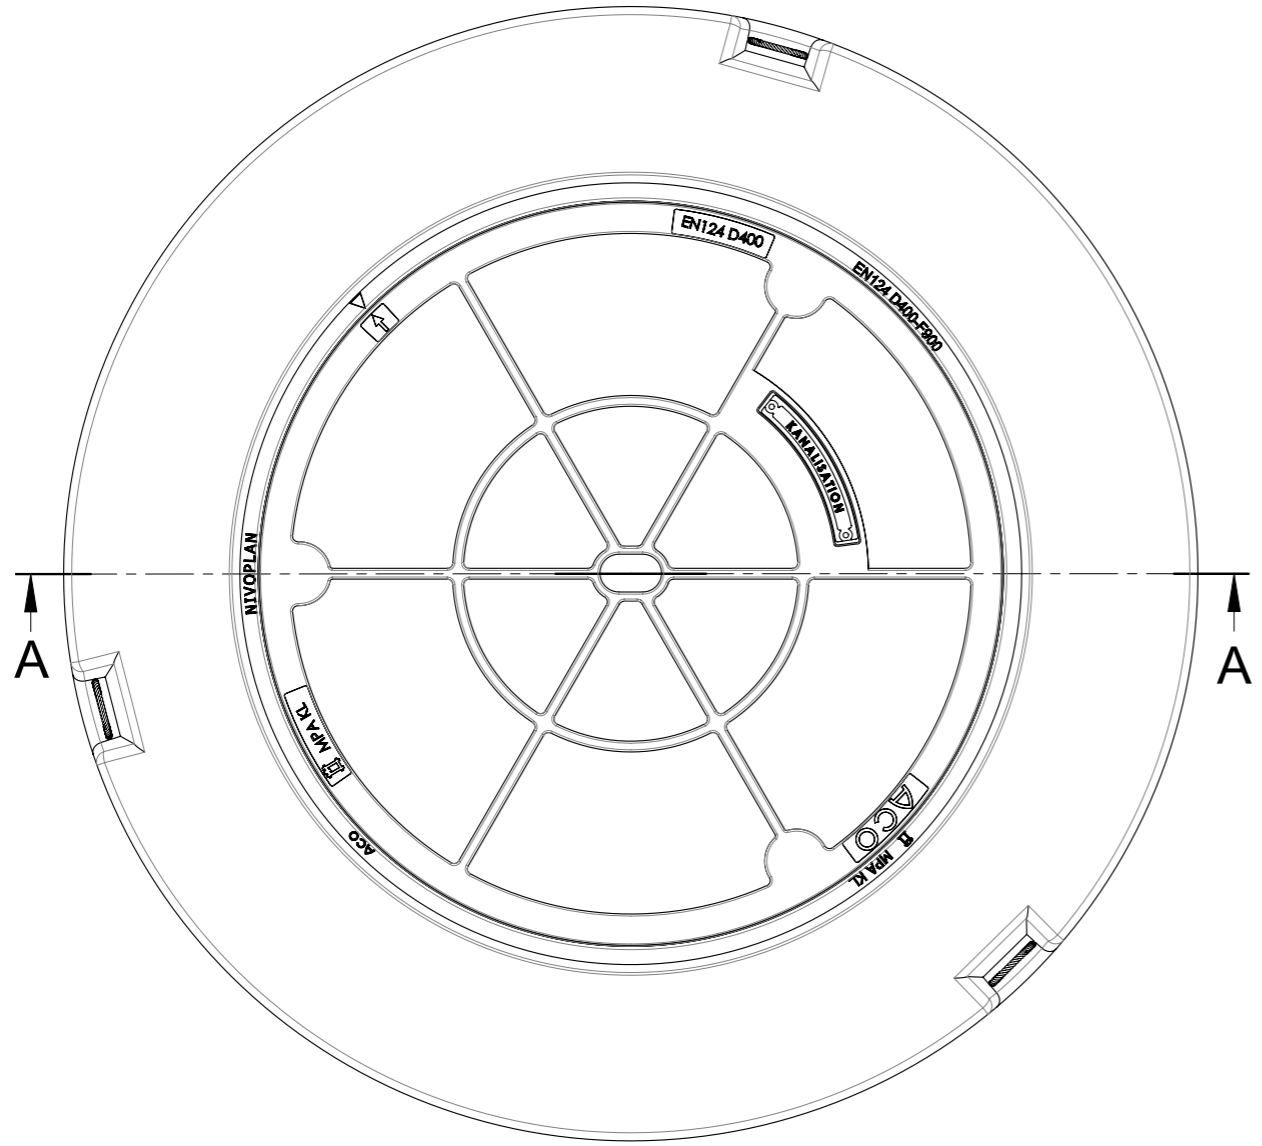

1 2 3 4 5 6 7 8

A  
B  
C  
D  
E  
F

**A-A**

- Produktinformationen**
- ohne Lüftungsöffnung
  - ohne Verschraubung
  - mit Pickelloch
  - mit Verdrehsicherung
  - Rahmen hochziehbar
  - mit dämpfender Einlage
  - Auflagefläche bearbeitet
  - mit Schriftfeld

Werkstoff:		Gewicht: <b>426.26 kg</b>		 www.aco.ch	<b>ACO Passavant AG</b> Industrie Kleinzaun CH-8754 Netstal Tel. 055 / 645 53 00 - Fax 055 / 645 53 10 E-Mail: aco@aco.ch		
zul. Abweichung: <b>Norm</b>		Oberfläche: <b>DIN ISO 1302</b>			Diese Zeichnung darf weder kopiert noch dritten Personen, insbesondere zum Zweck anderweitiger Benutzung mitgeteilt werden und bleibt unser Eigentum. Copyright reserved! © ACO Passavant AG		
Erstellt:	Datum:	Name:	Masstab:	Masseinheit:	Projektion: ISO-E	Zeichnung Nr.: <b>CH 2D60.31.11</b>	
Freigegeben:	08.09.2021	AB	<b>1:7</b>	Millimeter			
Status:	Freigegeben		Blatt / Anz.:	1 / 1	Index:		
Bauelemente <b>Schachtabdeckung NW600 D400 NIVOPLAN CH</b>				Index: <b>A</b>		Plottedatum: 08.09.2021	
BEGU-Deckel, hochziehbar bis 6cm, für Kunststoffschächte Art. Nr.: 2D60.31.11				A 07.09.2021 AB BEGU mit Schriftfeld		CAD-System: SolidWorks	

1 2 3 4 5 6 7 8 CAD-System: SolidWorks A3