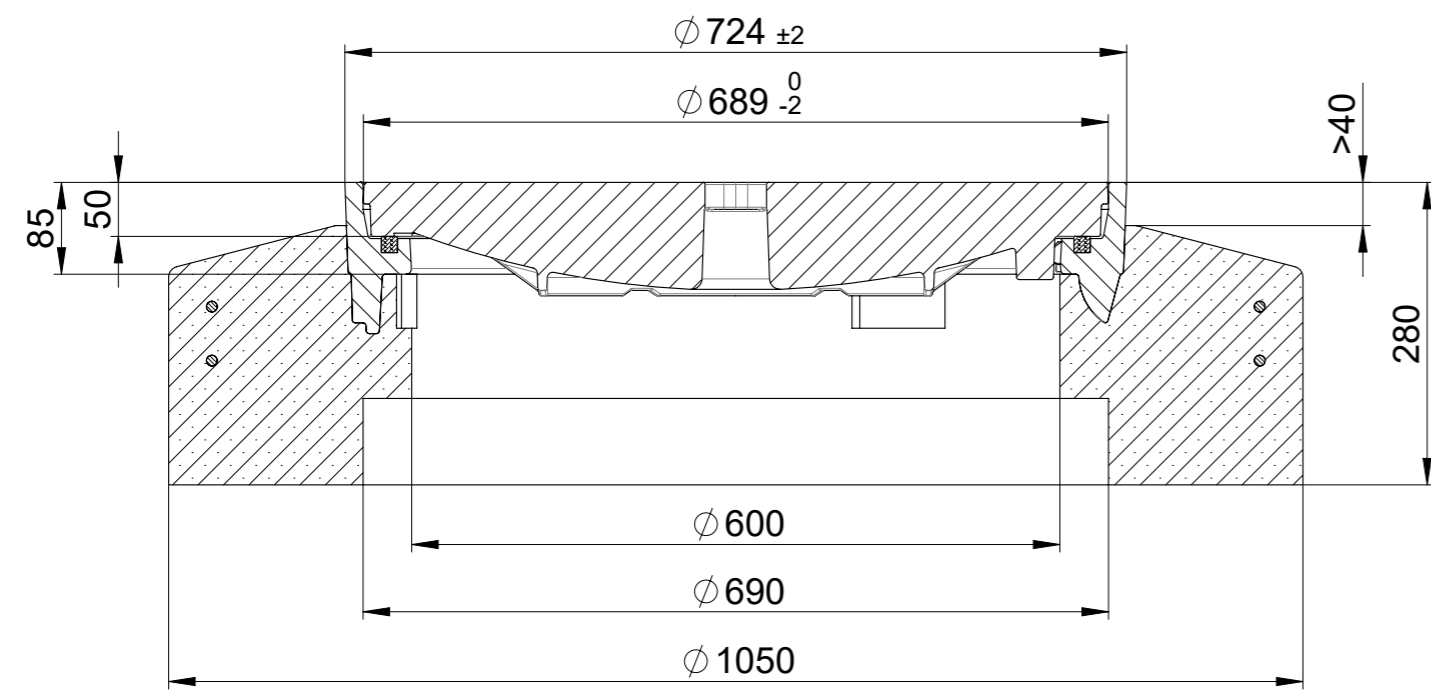

1 2 3 4 5 6 7 8

A  
B  
C  
D  
E  
F

**A-A**

- Produktinformationen**
- ohne Lüftungsöffnung
  - ohne Verschraubung
  - mit Pickelloch
  - mit Verdrehsicherung
  - Rahmen hochziehbar
  - mit dämpfender Einlage
  - Auflagefläche bearbeitet
  - mit Schriftfeld

Werkstoff:		Gewicht: <b>426.26 kg</b>		 www.aco.ch	<b>ACO Passavant AG</b> Industrie Kleinzaun CH-8754 Netstal Tel. 055 / 645 53 00 - Fax 055 / 645 53 10 E-Mail: aco@aco.ch		
zul. Abweichung: <b>Norm</b>		Oberfläche: <b>DIN ISO 1302</b>			Diese Zeichnung darf weder kopiert noch dritten Personen, insbesondere zum Zweck anderweitiger Benutzung mitgeteilt werden und bleibt unser Eigentum. Copyright reserved! © ACO Passavant AG		
Erstellt:	Datum:	Name:	Masstab:	Masseinheit:	Projektion: ISO-E	Zeichnung Nr.: <b>CH 2D60.31.11</b>	
Freigegeben:	08.09.2021	AB	<b>1:7</b>	Millimeter			
Status:	Freigegeben		Blatt / Anz.:	1 / 1	Index:		
Bauelemente <b>Schachtabdeckung NW600 D400 NIVOPLAN CH</b>				Index: <b>A</b>		Plottedatum: 08.09.2021	
BEGU-Deckel, hochziehbar bis 6cm, für Kunststoffschächte Art. Nr.: 2D60.31.11				A 07.09.2021 AB BEGU mit Schriftfeld		CAD-System: SolidWorks	