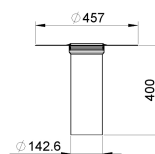

### Produktinformationen

- Edelstahl 1.4404
- Gemäss SN EN 1253, SIA 271
- Zertifiziert nach EN 1253-1
- Klebeflansch 150 mm
- Haltering
- Mit Halterand
- Vollständig gebeizt und passiviert
- Vollständig verschweisste hygienische Verbindungen
- Montageflansch oder integrierter Membranflansch
- Stahldicke min. 1,5 mm
- Geeignet für alle Bodenarten, einschliesslich Vinylböden

### Technische Daten zum Artikel

kg	7,8
Flansch	Klebeflansch 150 mm
Höhenverstellbar	42 - 380 mm
Art.Nr.	3006558