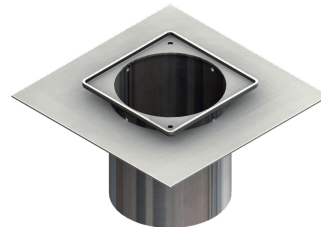

Aufsatzstück mit Klebeflansch

Produktinformationen

- Edelstahl 1.4404
- Gemäss SN EN 1253, SIA 271, SN EN 1433
- Klebeflansch 50 mm
- Vollständig gebeizt und passiviert
- Ohne Rost

Technische Daten zum Artikel

kg	2,6
Rahmen	148 x 148 mm
Höhenverstellbar	10 – 110 mm
Art.Nr.	3006559