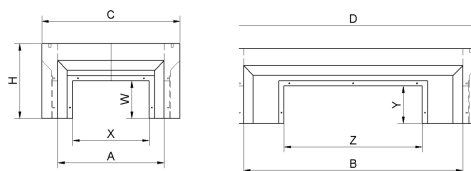

Kabelschacht ohne Boden - NW 1000

Produktinformationen

- Polymerbeton
- Gewichtsoptimiert
- Breites Sortiment mit 5 Längen und 5 Höhen
- Witterungs-, chemikalien- und frosttausalzbeständig
- Kunststoffplatten dienen als verlorene Schalung

Technische Daten zum Artikel

Höhe	600 H mm
kg	638,0 kg
Art.Nr.	3012451