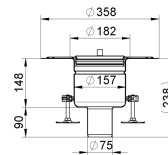

CleanPoint senkrecht mit Klebeflansch

Produktinformationen

- Edelstahl 1.4404
- Gemäss SN EN 1253, SIA 271, SN EN 1433
- Klebeflansch 100 mm
- Haltering
- Ohne Geruchsverschluss
- Mehrteilig
- Hygienisches Design nach EN 1672, EN ISO 14159 und EHEDG
- Gebeizt und passiviert
- Verstellbare EasyFix-Nivellierfüsse
- Abgerundete Ecken Radius > 3mm

Technische Daten zum Artikel

kg	2,6
DN	70
Ød	75 mm
Stutzenneigung	Senkrecht
Klebeflansch	100 mm
Haltering	x
Abflusswert (l/s)	2,7
Art.Nr.	3018442