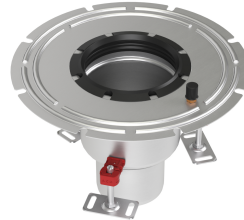

CleanPoint senkrecht mit Klebeflansch

Produktinformationen

- Edelstahl 1.4404
- Gemäss SN EN 1253, SIA 271, SN EN 1433
- Klebeflansch 100 mm
- Haltering
- Ohne Geruchsverschluss
- Mehrteilig
- Hygienisches Design nach EN 1672, EN ISO 14159 und EHEDG
- Gebeizt und passiviert
- Verstellbare EasyFix-Nivellierfüsse
- Abgerundete Ecken Radius > 3mm

Technische Daten zum Artikel

kg	2,6
DN	70
Ød	75 mm
Stutzenneigung	Senkrecht
Klebeflansch	100 mm
Haltering	x
Abflusswert (l/s)	2,7
Art.Nr.	3018442