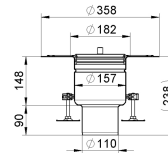

CleanPoint senkrecht mit Klebeflansch

Produktinformationen

- Edelstahl 1.4404
- Gemäss SN EN 1253, SIA 271, SN EN 1433
- Klebeflansch 100 mm
- Haltering
- Ohne Geruchsverschluss
- Mehrteilig
- Hygienisches Design nach EN 1672, EN ISO 14159 und EHEDG
- Gebeizt und passiviert
- Verstellbare EasyFix-Nivellierfüsse
- Abgerundete Ecken Radius > 3mm

Technische Daten zum Artikel

kg	2,6
DN	100
Ød	110 mm
Stutzenneigung	Senkrecht
Klebeflansch	100 mm
Haltering	x
Abflusswert (l/s)	3.5
Art.Nr.	3018443