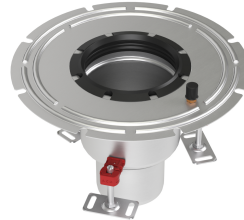

CleanPoint senkrecht mit Klebeflansch

Produktinformationen

- Edelstahl 1.4404
- Gemäss SN EN 1253, SIA 271, SN EN 1433
- Klebeflansch 100 mm
- Haltering
- Ohne Geruchsverschluss
- Mehrteilig
- Hygienisches Design nach EN 1672, EN ISO 14159 und EHEDG
- Gebeizt und passiviert
- Verstellbare EasyFix-Nivellierfüsse
- Abgerundete Ecken Radius > 3mm

Technische Daten zum Artikel

kg	2,6
DN	100
Ød	110 mm
Stutzenneigung	Senkrecht
Klebeflansch	100 mm
Haltering	x
Abflusswert (l/s)	3.5
Art.Nr.	3018443