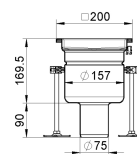

## CleanPoint senkrecht mit Rahmen

### Produktinformationen

- Edelstahl 1.4404
- Gemäss SN EN 1253, SIA 271, SN EN 1433
- Halterand
- Ohne Geruchsverschluss
- Einteilig
- Hygienisches Design nach EN 1672, EN ISO 14159 und EHEDG
- Vollständig Gebeizt und passiviert
- Inkl. verstellbaren EasyFix-Nivellierfüsse
- Wannenrand 15mm, hinterfütert
- Abgerundete Ecken Radius > 3mm

### Technische Daten zum Artikel

kg	2,3
DN	70
Ød	75 mm
Stutzenneigung	Senkrecht
Flansch	Halterand
Rahmen	200 x 200 mm
Wannenrand	Mit Unterfüllung
Art.Nr.	3018444