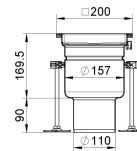

CleanPoint senkrecht mit Rahmen

Produktinformationen

- Edelstahl 1.4404
- Gemäss SN EN 1253, SIA 271, SN EN 1433
- Halterand
- Ohne Geruchsverschluss
- Einteilig
- Hygienisches Design nach EN 1672, EN ISO 14159 und EHEDG
- Vollständig Gebeizt und passiviert
- Inkl. verstellbaren EasyFix-Nivellierfüsse
- Wannenrand 15mm, hinterfütert
- Abgerundete Ecken Radius > 3mm

Technische Daten zum Artikel

kg	2,4
DN	100
Ød	110 mm
Stutzenneigung	Senkrecht
Flansch	Halterand
Rahmen	200 x 200 mm
Wannenrand	Mit Unterfüllung
Art.Nr.	3018445