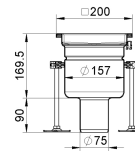

CleanPoint senkrecht mit Klebeflansch

Produktinformationen

- Edelstahl 1.4404
- Gemäss SN EN 1253, SIA 271, SN EN 1433
- Klebeflansch 50 mm
- Halterand
- Ohne Geruchsverschluss
- Einteilig
- Hygienisches Design nach EN 1672, EN ISO 14159 und EHEDG
- Vollständig Gebeizt und passiviert
- Inkl. verstellbaren EasyFix-Nivellierfüsse
- Wannenrand 15mm, hinterfütert
- Abgerundete Ecken Radius > 3mm

Technische Daten zum Artikel

kg	3,2
DN	70
Ød	75 mm
Stutzenneigung	Senkrecht
Klebeflansch	50 mm
Rahmen	200 x 200 mm
Wannenrand	Mit Unterfüllung
Art.Nr.	3018446