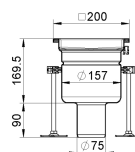

CleanPoint senkrecht mit Klebeflansch

Produktinformationen

- Edelstahl 1.4404
- Gemäss SN EN 1253, SIA 271, SN EN 1433
- Klebeflansch 50 mm
- Halterand
- Ohne Geruchsverschluss
- Einteilig
- Hygienisches Design nach EN 1672, EN ISO 14159 und EHEDG
- Vollständig Gebeizt und passiviert
- Inkl. verstellbaren EasyFix-Nivellierfüsse
- Wannenrand 15mm, hinterfütert
- Abgerundete Ecken Radius > 3mm

Technische Daten zum Artikel

kg	3,5
DN	100
Ød	110 mm
Stutzenneigung	Senkrecht
Klebeflansch	50 mm
Rahmen	200 x 200 mm
Wannenrand	Mit Unterfüllung
Art.Nr.	3018447